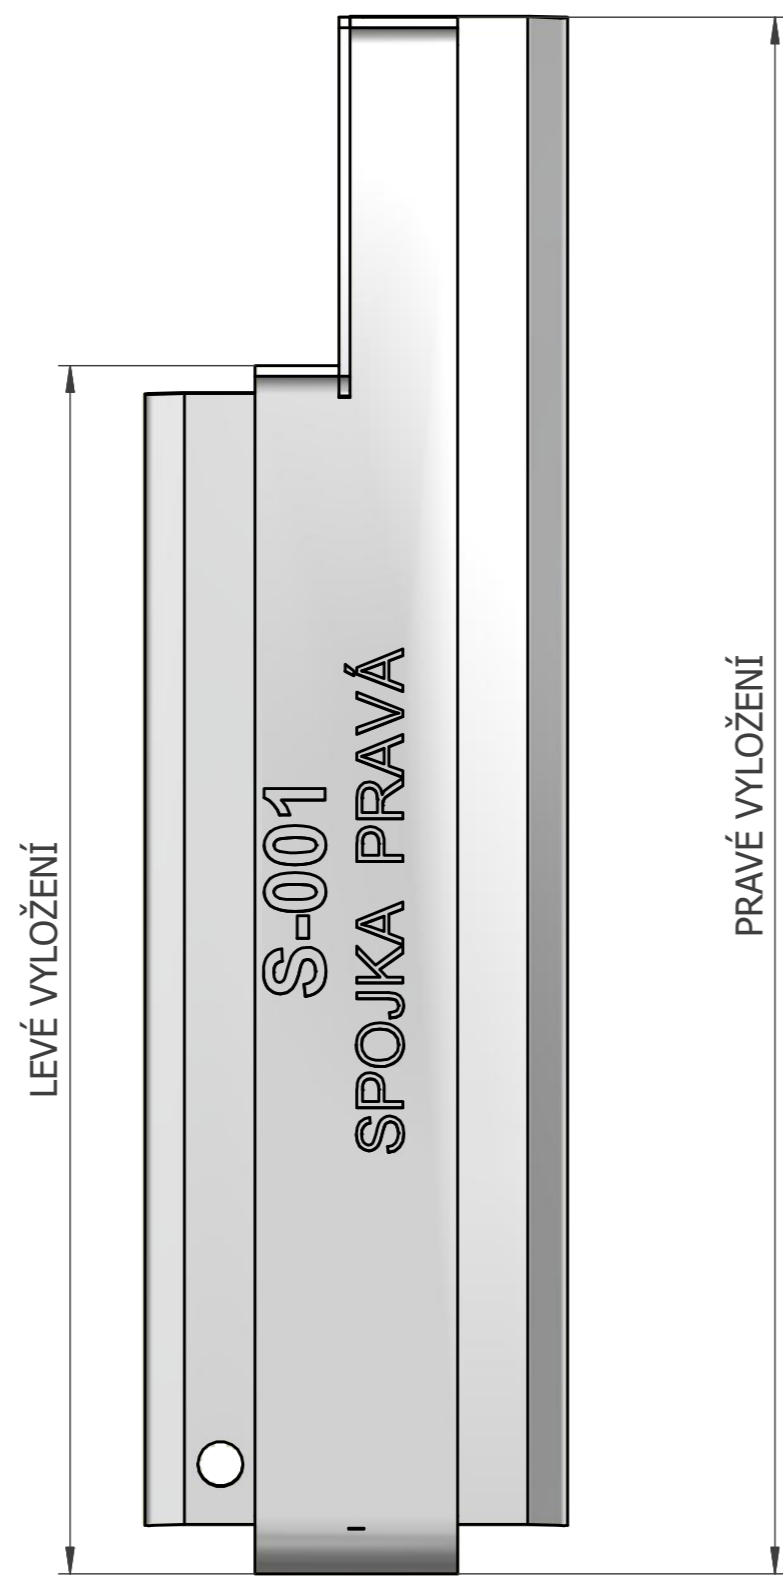

S - 002 (LEVÁ)

S - 001 (PRAVÁ)

Tabulka						
Typ spojky	Pravé vyložení - mm	Levé vyložení - mm	Přední nos - mm	Zadní nos - mm	RAL - Komax / Elox	Ks
S - 001						
S - 002						

01		POPIS		SCHVÁLIL		DATUM	
HISTORIE REVIZÍ							
AUTOR: Jan Antonín		KONTROLOVAL: Pepa		DATUM: 23.4.2021		TOLEROVÁNÍ: ISO 8015	
MATERIÁL:		POLOTOVAR:		PŘESNOST: ISO 2468-mH		PROMÍTÁNÍ:	
		NÁZEV: Atikové spojky průběžné levá L/pravá P				MĚŘÍTKO: 1:1	
		ČÍSLO SOUČASTI: S-003		REVIZE: 01		HMOTNOST: 0,10 kg	
PŮVODNÍ Č.:		ZNAČ.DODAVATELE:		LIST: 1 / 1		FORMÁT: A2	
				DŮVĚRNOST: 2		STAV: ROZPRACOVÁNO	