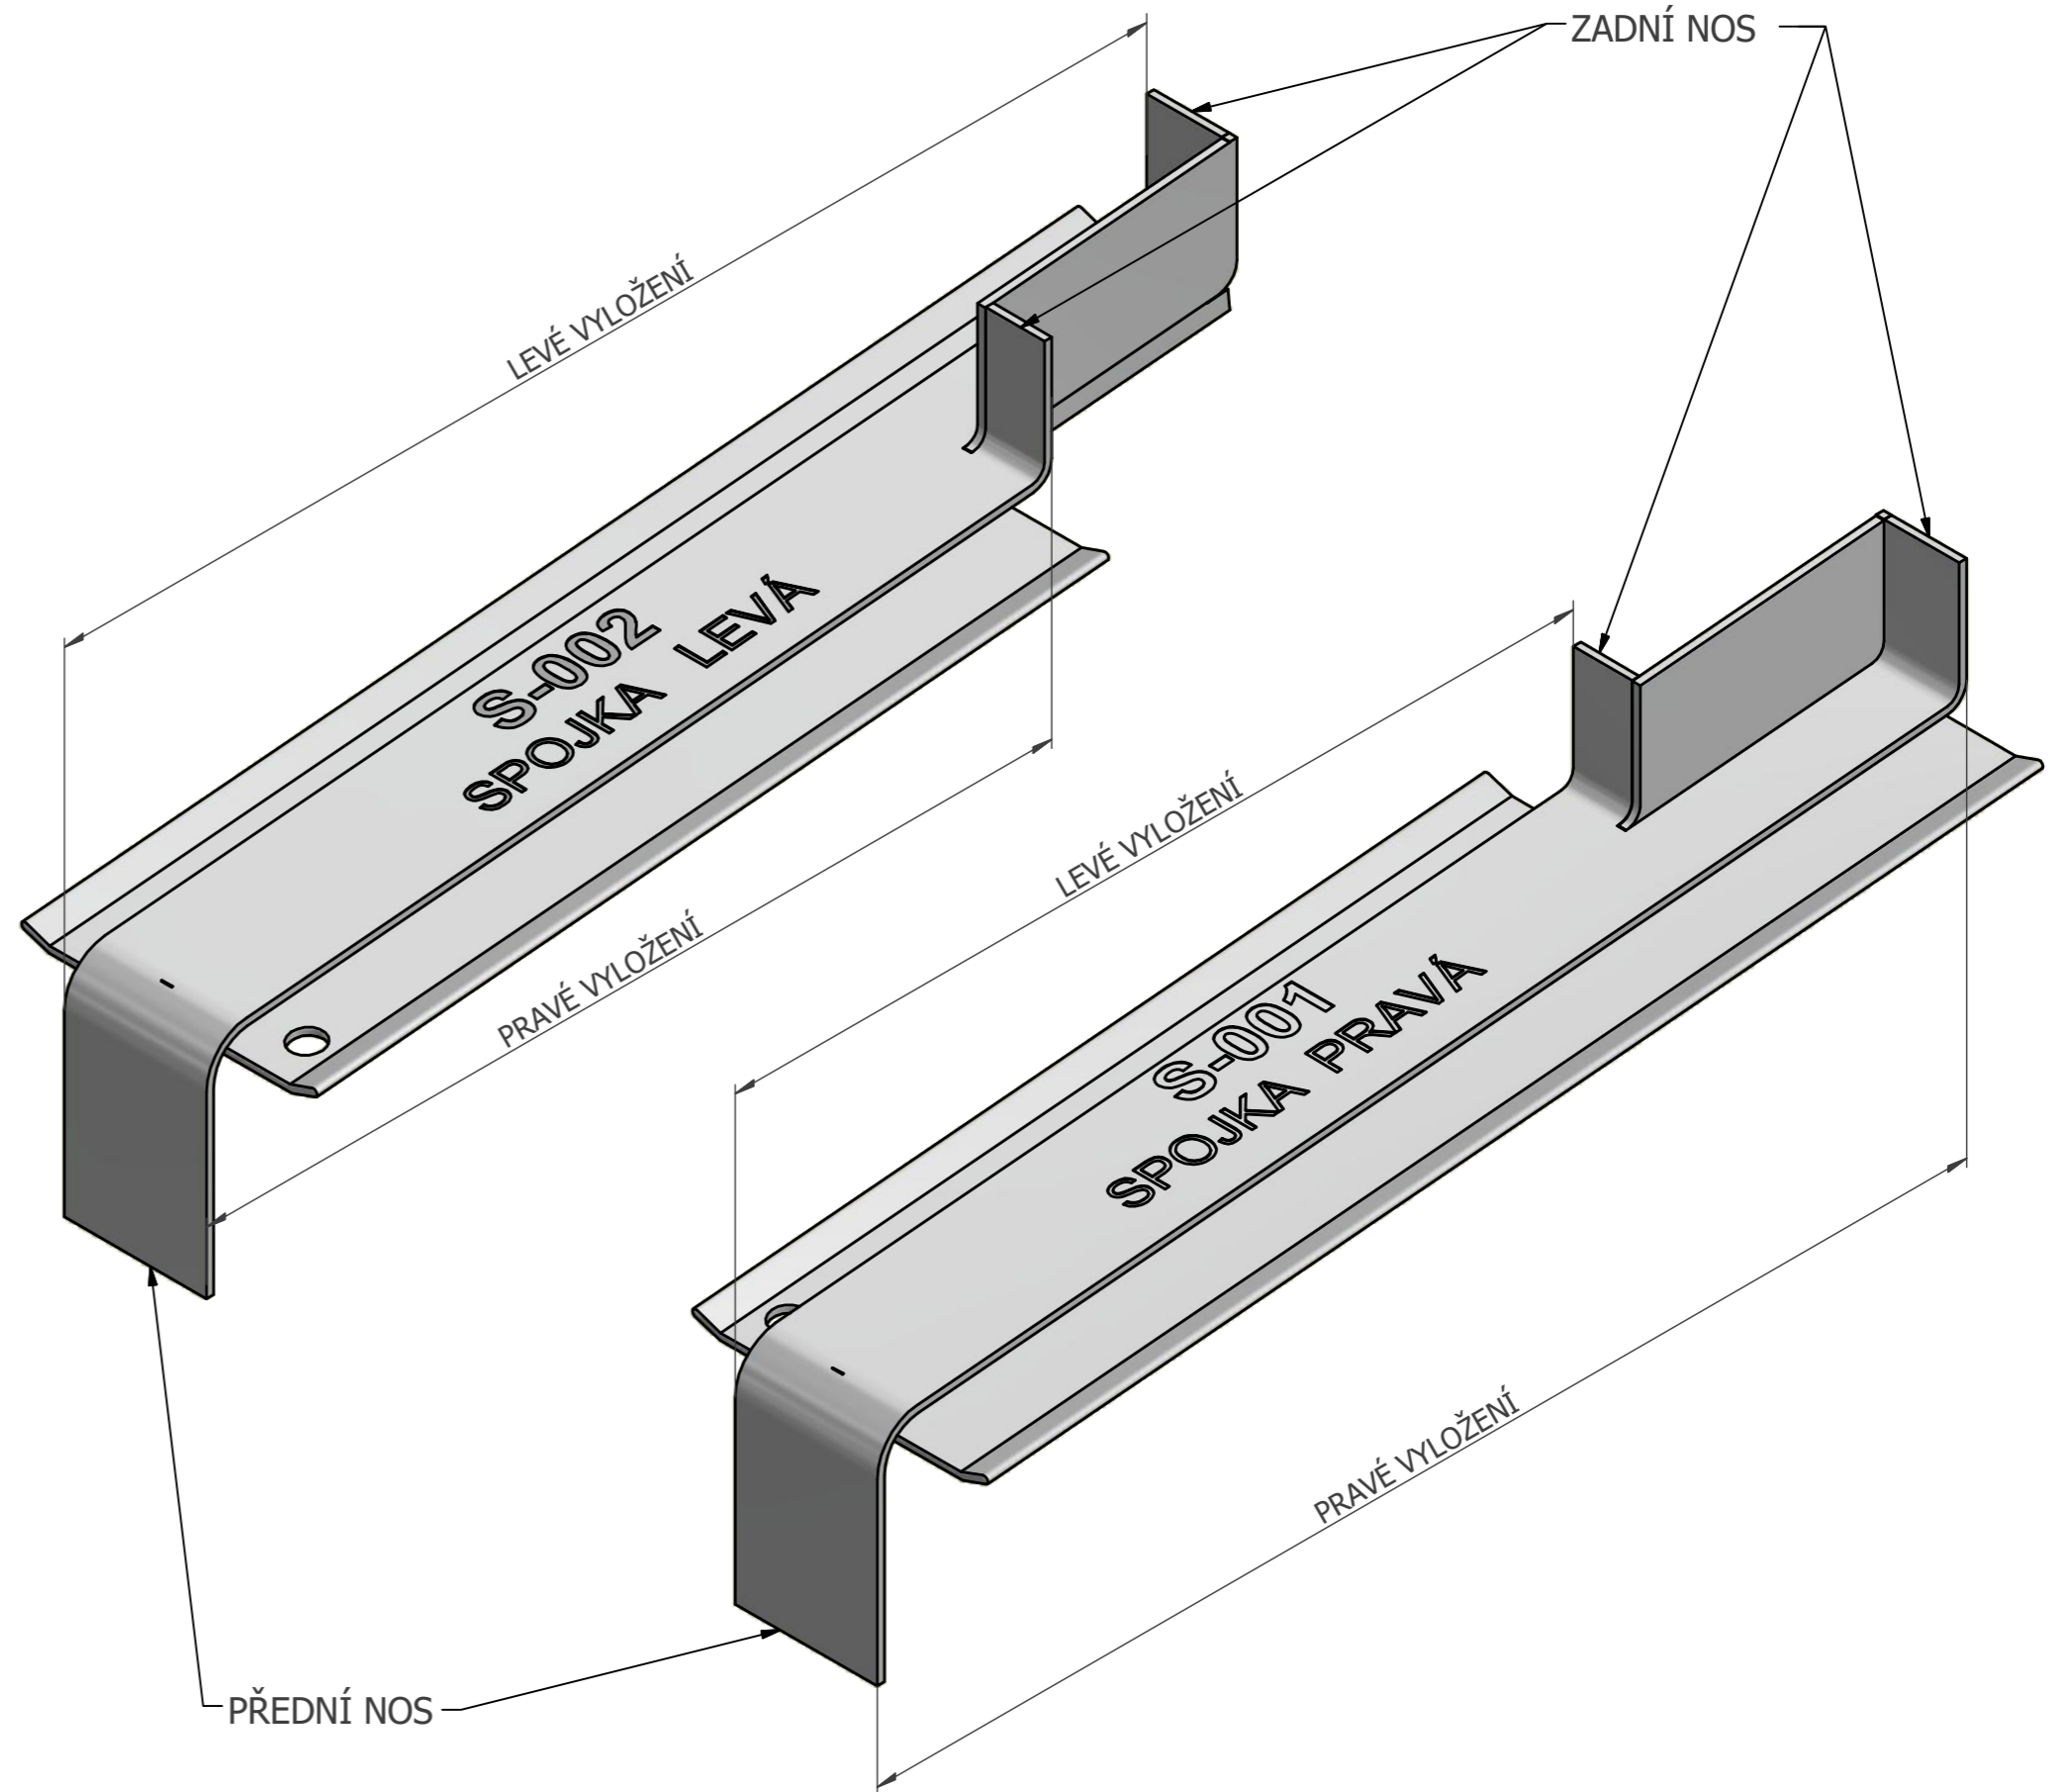

S - 002 (LEVÁ)

S - 001 (PRAVÁ)

Tabulka						
Typ spojky	Pravé vyložení - mm	Levé vyložení - mm	Přední nos - mm	Zadní nos - mm	RAL - Komax / Elox	Ks
S - 001						
S - 002						

01		POPIS		SCHVÁLIL		DATUM	
HISTORIE REVIZÍ							
AUTOR: Jan Antonín		KONTROLOVAL: Pepa		DATUM: 23.4.2021		TOLEROVÁNÍ: ISO 8015	
MATERIÁL:		POLOTOVAR:		PŘESNOST: ISO 2468-mH		PROMÍTÁNÍ:	
		NÁZEV: Atikové spojky průběžné levá L/pravá P				MĚŘÍTKO: 1:1	
		ČÍSLO SOUČASTI: S-003		REVIZE: 01		HMOTNOST: 0,10 kg	
PŮVODNÍ Č.:		ZNAČ.DODAVATELE:		LIST: 1 / 1		FORMÁT: A2	
				DŮVĚRNOST: 2		STAV: ROZPRACOVÁNO	